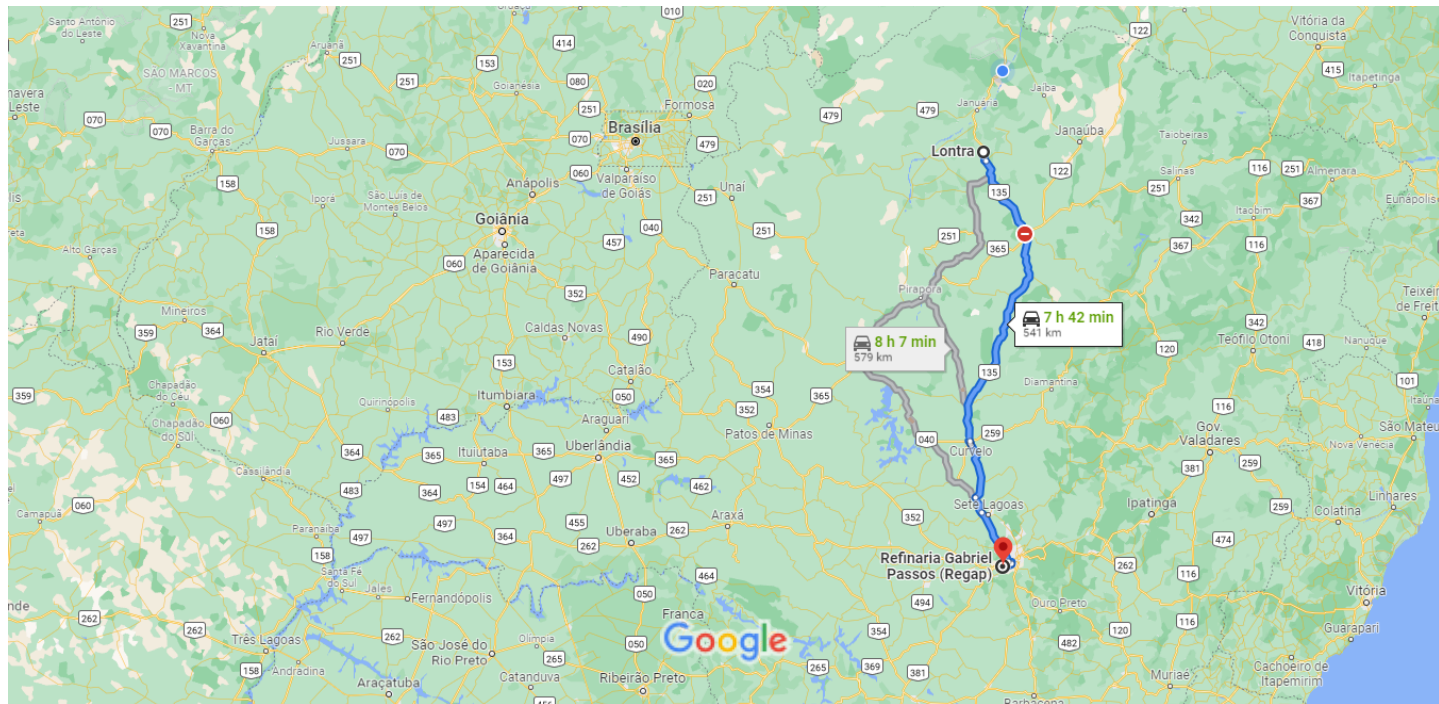

de Lontra, Minas Gerais a Refinaria Gabriel Passos (Regap)

De carro 541 km, 7 h 42 min

Dados do mapa ©2021 Google 100 km

 **via BR-135** **7 h 42 min**
 Rota mais rápida no momento, desvia de via fechada em BR-135 541 km
 Trajeto c/ pedágios.

 **via BR-496** **8 h 7 min**
579 km

 **via BR-040** **9 h 19 min**
675 km

Conheça Refinaria Gabriel Passos (Regap)

- Restaurantes
- Hotéis
- Postos de gasolina
- Estacionamentos
- Mais